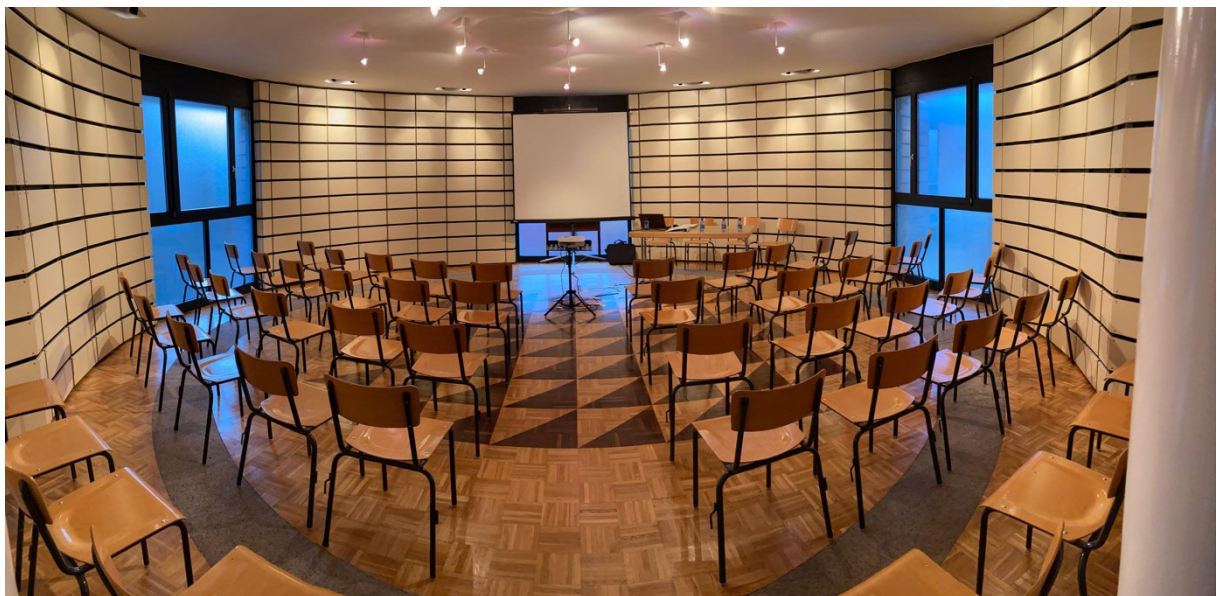

Location des salles à la Maison Bourgeoisiale de Montana

1) Salle Rotonde (Rez-de-chaussée)

Description : Salle principale ronde, deux petites salles latérales, cachées par des rideaux blancs pour le stockage du matériel (tables pliantes, chaises, panneaux amovibles), parquet au sol, fenêtres toute hauteur, lumières sur le pourtour du cercle et au centre du plafond. Accès en face de la porte d'entrée, portes en verre avec rideaux opacifiants rouges. Au mur, plaquettes acoustiques blanches, possible d'y mettre des crochets pour suspendre des tableaux.

Capacité : **limité à 20 personnes !** (dès la fin des travaux : 50 personnes assises (sans tables))

Équipements : 3 tables pliables – 70 chaises – panneaux verticaux amovibles

Utilisations : parfaite pour une conférence / une exposition / cours de gym

Mail : theytazn@bluewin.ch

Calendrier de disponibilités :

Prix : sur demande au Conseil Bourgeoisial : contact@bourgeoisiemontana.ch

2) Salle du Carnotzet (Sous-sol)

Description : Salle principale ronde, vestiaire à l'entrée, cuisine séparée, sol en pierre, fenêtres mi-hauteur sur saut-de-loup, lumières en appliques et lustre central, poutres bois foncé, charme rustique. Accès par la cage d'escalier principale, un étage à descendre.

Capacité : **limité à 20 personnes !** (Dès la fin des travaux : 50 personnes assises à table)

Équipements : Cuisine entièrement aménagée (couverts, assiettes, verres, tasses à café, lave-vaisselle, frigo, congélateur), 2 toilettes, vestiaire, 6 tables rectangulaires, une table ronde au centre, 50 chaises, fours à raclettes.