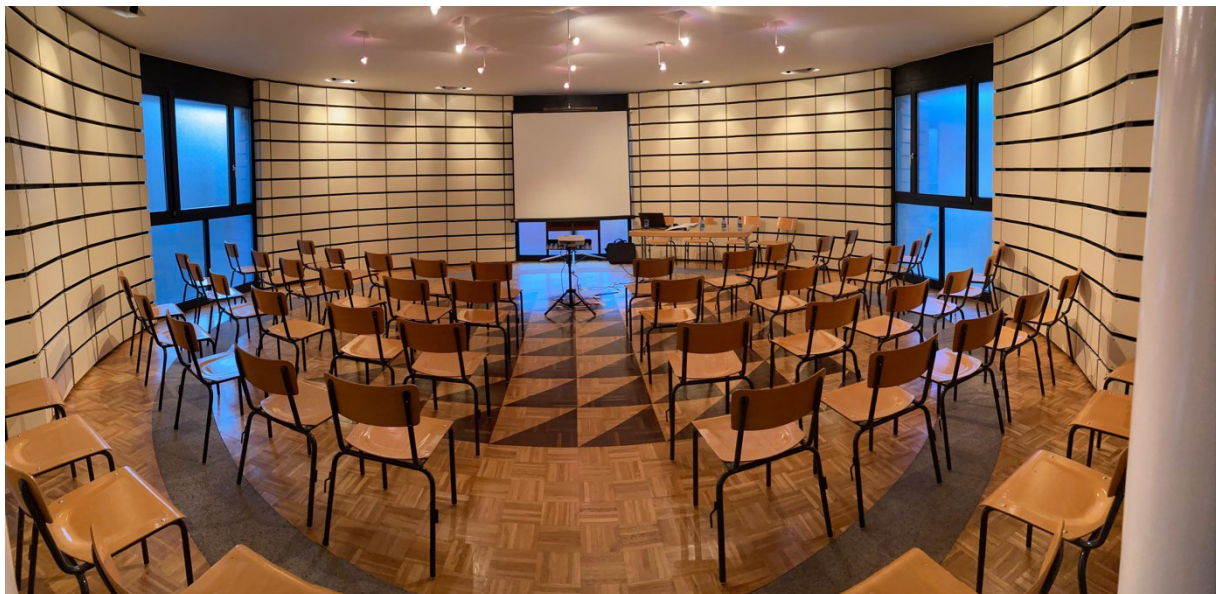

## 1) Salle Rotonde (Rez-de-chaussée)

Description : Salle principale ronde, deux petites salles latérales, cachées par des rideaux blancs pour le stockage du matériel (tables pliantes, chaises, panneaux amovibles), parquet au sol, fenêtres toute hauteur, lumières sur le pourtour du cercle et au centre du plafond. Accès en face de la porte d'entrée, portes en verre avec rideaux opacifiants rouges. Au mur, plaquettes acoustiques blanches, possible d'y mettre des crochets pour suspendre des tableaux.

Capacité : 50 personnes assises (sans tables)

Équipements : 3 tables pliables – 50 chaises – panneaux verticaux amovibles

Utilisations : parfaite pour une conférence / une exposition / cours de gym

Remarques : Toilettes accessibles à l'étage inférieur, avec élévateur pour personnes à mobilité réduite, les toilettes ne sont pas aux normes PMR

## 2) Salle du Carnotzet (Sous-sol)

Description : Salle principale ronde, vestiaire à l'entrée, cuisine séparée, sol en pierre, fenêtres mi-hauteur sur saut-de-loup, lumières en appliques et lustre central, poutres bois foncé, charme rustique. Accès par la cage d'escalier principale, un étage à descendre.

Capacité : 70 personnes dont 50 assises à table

Équipements : Cuisine entièrement aménagée (couverts, assiettes, verres, tasses à café, lave-vaisselle, frigo, congélateur), 2 toilettes, vestiaire, 6 tables rectangulaires, une table ronde au centre, 50 chaises, fours à raclettes.